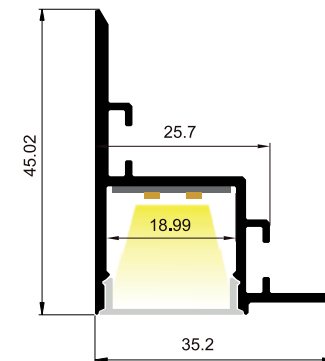

## ТЕХНИЧЕСКИЕ ХАРАКТЕРИСТИКИ

Материал: анодированный алюминиевый сплав AL6063-T5  
 Длина профиля: 2500мм  
 Макс ширина ленты: 18мм  
 Макс мощность ленты: 30Вт  
 Степень защиты: IP20  
 Комплектация: профиль 1шт, экран-рассеиватель 1шт, заглушки 4шт