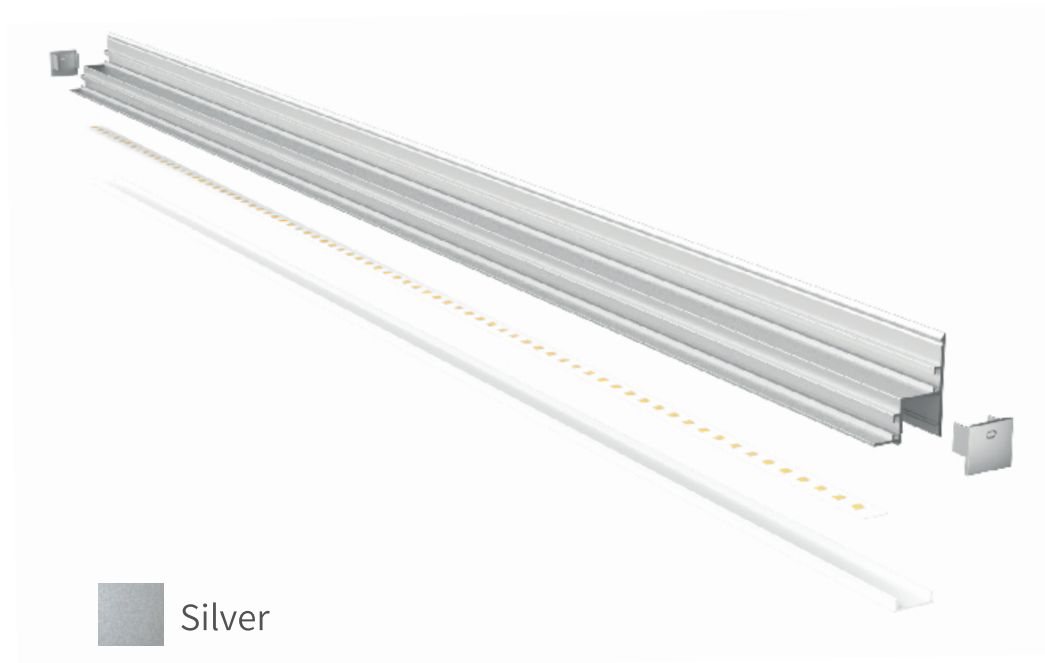

## АЛЮМИНИЕВЫЙ ПРОФИЛЬ ДЛЯ СВЕТОДИОДНОЙ ЛЕНТЫ SWG PRO RC-3545-2.5

## ТЕХНИЧЕСКИЕ ХАРАКТЕРИСТИКИ

Материал: анодированный алюминиевый сплав AL6063-T5  
 Длина профиля: 2500мм  
 Макс ширина ленты: 18мм  
 Макс мощность ленты: 30Вт  
 Степень защиты: IP20  
 Комплектация: профиль 1шт, экран-рассеиватель 1шт, заглушки 4шт